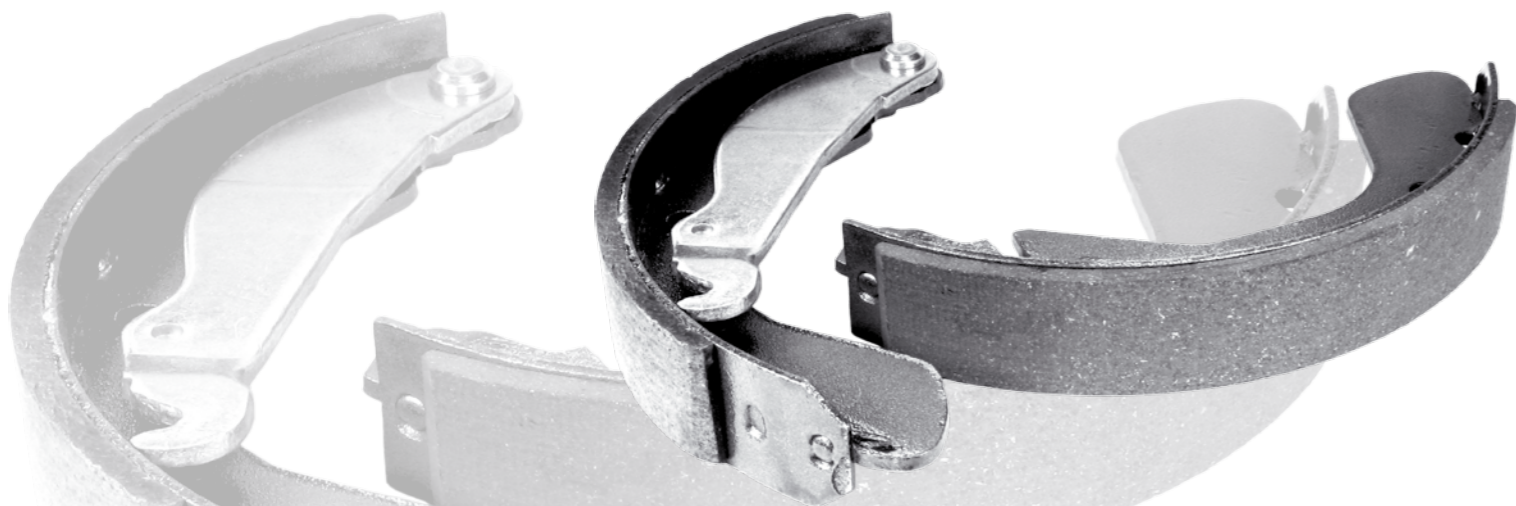

КОЛОДКИ БАРАБАНЫЕ

НТР №	ПРИМЕНИМОСТЬ	Сравнительные коды	T.S.
AUDI & VOLKSWAGEN GROUP			
VAG703-001	VW Golf I/II/Jetta/Passat B3 AUDI 80; 1,3; 1,6; 1,8; 1,6D 1978-1986	171609525A GS 8166 4045.00	180x31
VAG703-002	AUDI 100; 1,8; 1,9; 2,0; 2,1; 2,2; 2,0D 1977-1994 AUDI 80; 1987-1994 VW Passat B3; VW Golf II; Golf III	357609525C GS 8544 4397.00	230x40
VAG703-003	VW T2 BUS	251609531M GS 8173 4403.00	252x56
VAG703-004	VW T4 BUS	701609531 GS 8530 4402.00	270x55
VAG703-005	AUDI 80; 1987-1991	443609525 GS 8092	200x26
BMW			
BM703-001	Колодки стояночного тормоза E34	34411121512 GS 8217	180x25
FORD			
FO703-001	MONDEO 1995-	1044141 GS 8536 4300.00	228x45
FO703-002	FORD Focus 98-	4040.00 GS 8636 1075549	
FO703-003	Ford Sierra 86-	4100.00 GS8320 5 020 560	

НТР №	ПРИМЕНИМОСТЬ	Сравнительные коды	T.S.
FO703-004	Ford Sierra 86-	4062.00 GS6207 5 020 552	
FO703-005	Ford Transit 91-	4306.00 GS8540 5 027 771	
HONDA			
HO703-001	ACCORD; CR-V; HR-V CIVIC IV; 1,4; 2001-	04431S5SE01 GS 8559 4383.00	220x36
MAZDA			
MA703-001	MAZDA 323 (89-94) BG	B4Y52638Z GS 8290 4190.00	220x26
MA703-002	MAZDA 626 (87-91) GD	E92Z2200B GS 8520 4183.00	228x32
MA703-003	MAZDA E2200	S08349380 GS 8523 4365.00	
MITSUBISHI			
MI703-001	Mitsubishi Colt/Lanser (88-92)	MB366443 GS 8225 4632.00	
OPEL			
OP703-001	Opel ASTRA A	1605041 GS 8542 4307.00	200x29
OP703-002	Opel ASTRA A; Vectra	1605042 GS 8543 4398.00	200x45
OP703-003	Opel Ascona/Kadet/Vectra	1605590 GS 6212	200x46
TOYOTA			
TO703-001	Toyota Corolla 80/90/100	449501030 GS 8291 4380.00	
TO703-002	Toyota Carina 170/190	449512020 GS 8181	200x35